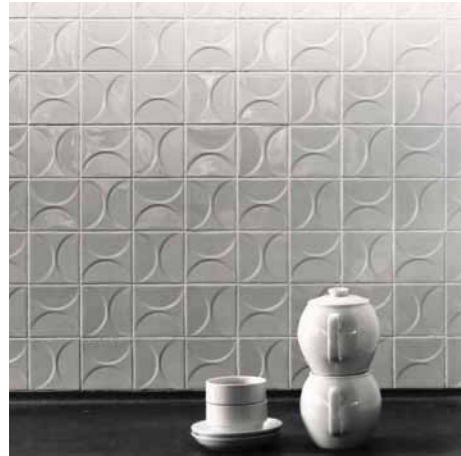

Kho Liang le

Kho Liang le (1927-1975) est l'un des architectes d'intérieur et des concepteurs industriels les plus connus des Pays-Bas. Pendant sa courte carrière, il a réalisé une œuvre des plus impressionnante. Les talents de créateur de Kho furent notamment un atout majeur pour les industries du meuble Artifort, CAR et Spectrum. Dans les années soixante, il utilisa ses carreaux en relief, créés pour Mosa, pour les aménagements intérieurs de l'aéroport de Schiphol.

Kho Liang le

Kho Liang le (1927-1975) war einer der wichtigsten Innenarchitekten und Industriedesigner der Niederlande. Während seiner kurzen Laufbahn brachte Kho ein beeindruckendes Oeuvre zu Stande. Vor allem für die Möbelhersteller Artifort, CAR und Spectrum war er als Designer von unschätzbarem Wert. In den sechziger Jahren setzte er seine für Mosa entworfene Relief-Fliesen in den Innenräumen des Amsterdamer Flughafens Schiphol ein.

Kho Liang le

Kho Liang le (1927-1975) was one of the most significant interior and industrial designers in the Netherlands. During his all too short career, Kho managed to create an impressive oeuvre. He was a designer of immeasurable value to furniture manufacturers like Artifort, CAR and Spectrum. In the Sixties he used the relief tiles he had designed for Mosa in the interior of Schiphol International Airport.